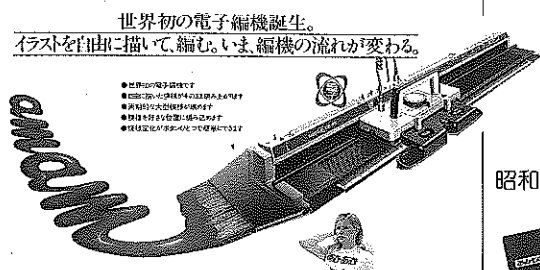

SK120型
カンタンバルキー
(8mmピッチ)